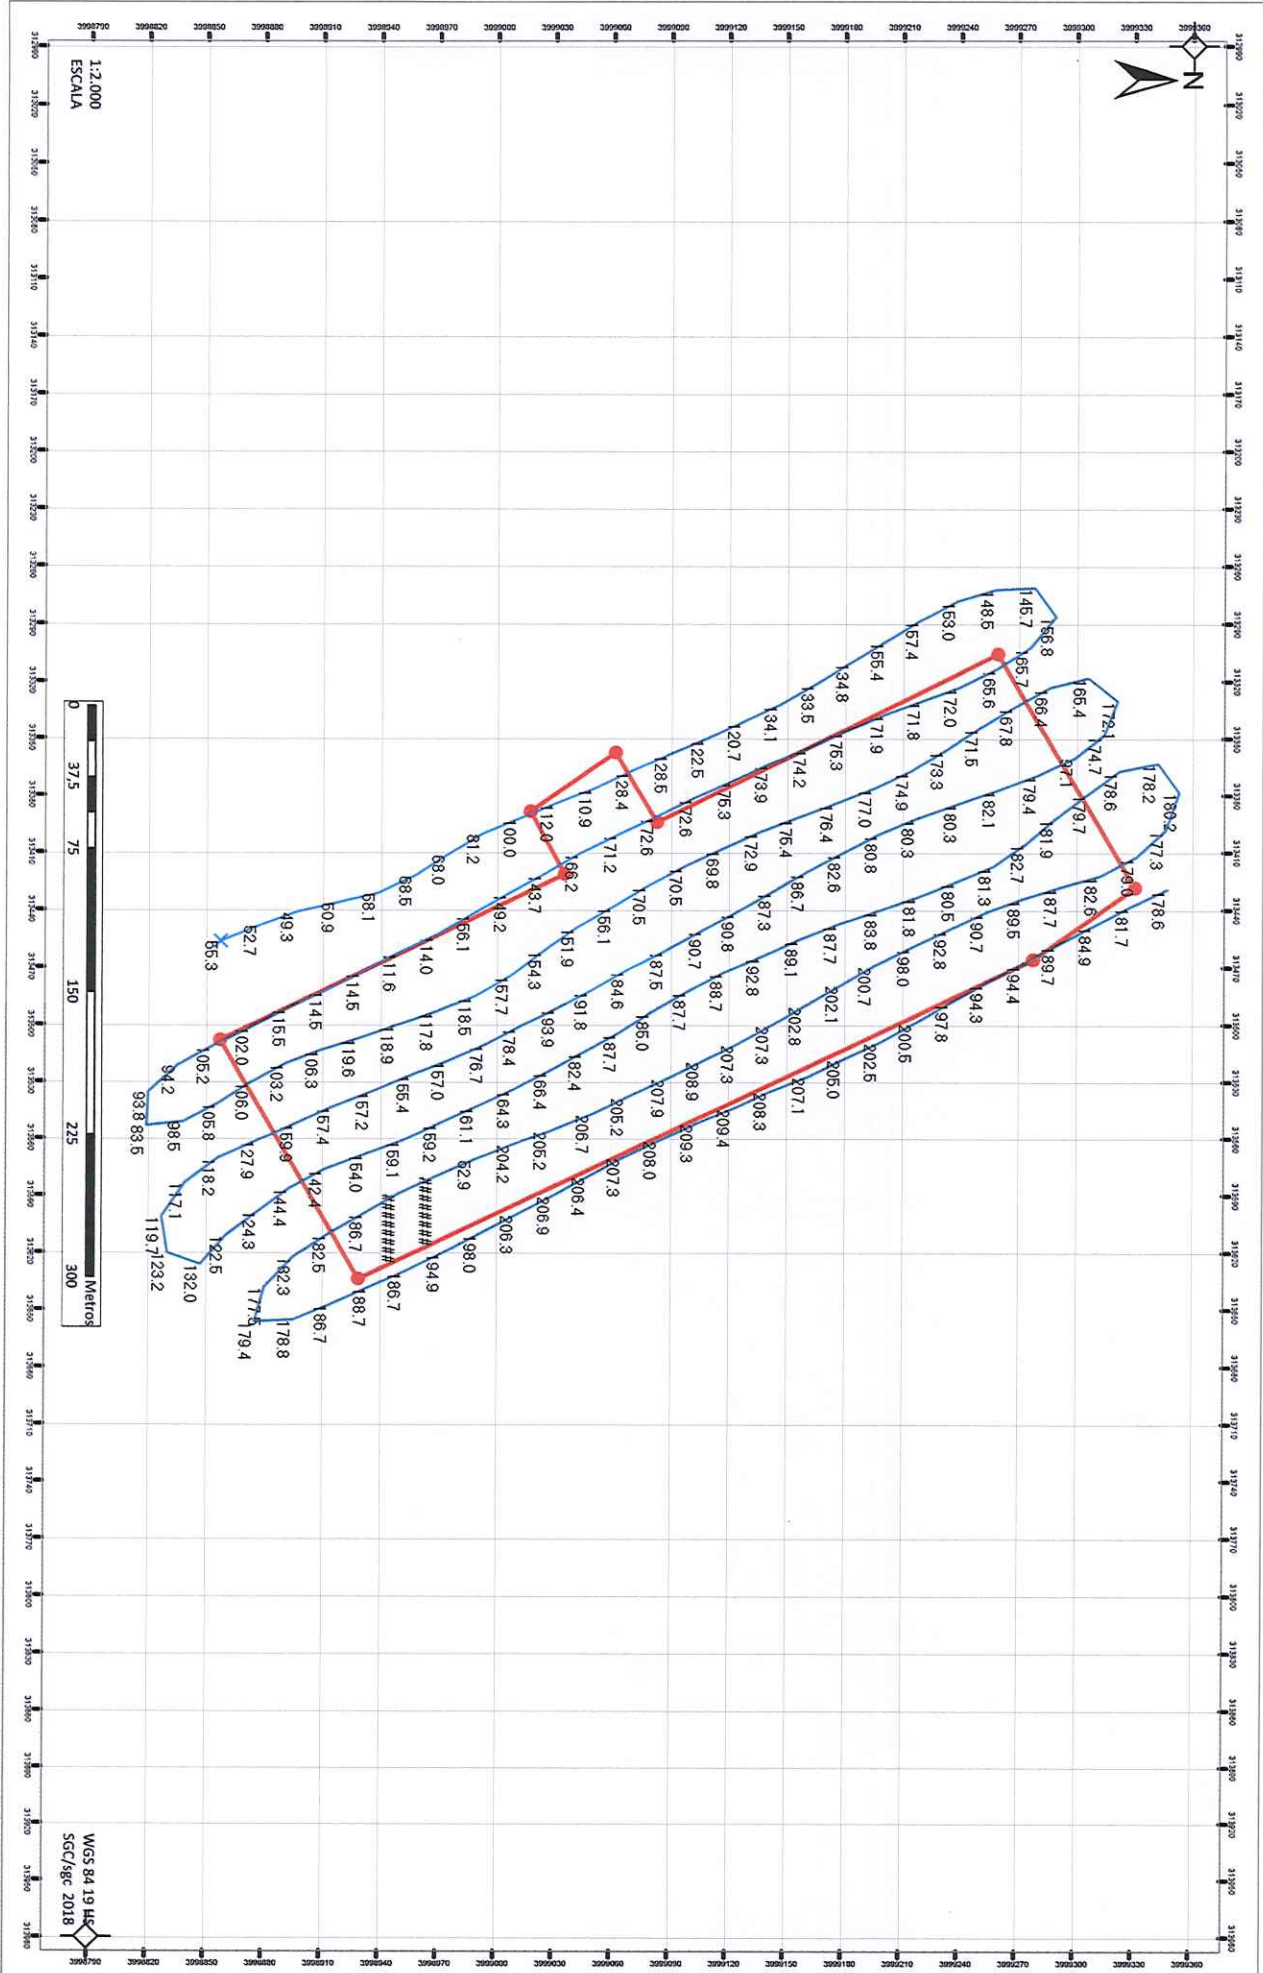

Profundidad Mínima 49,3
Profundidad Máxima 209,4

Relocalizaciones de Banco Natural N° 218120001 Sector 3 Región de Magallanes y la Antártica Chilena

N° Pert: 218120001 Sector 3
Fecha: 05/12/2018, Hora Inicio: 15:57:00, Hora Término: 18:30:55

Scale 1:3924

WGS 84 19 HE
SGC/SGC 2018