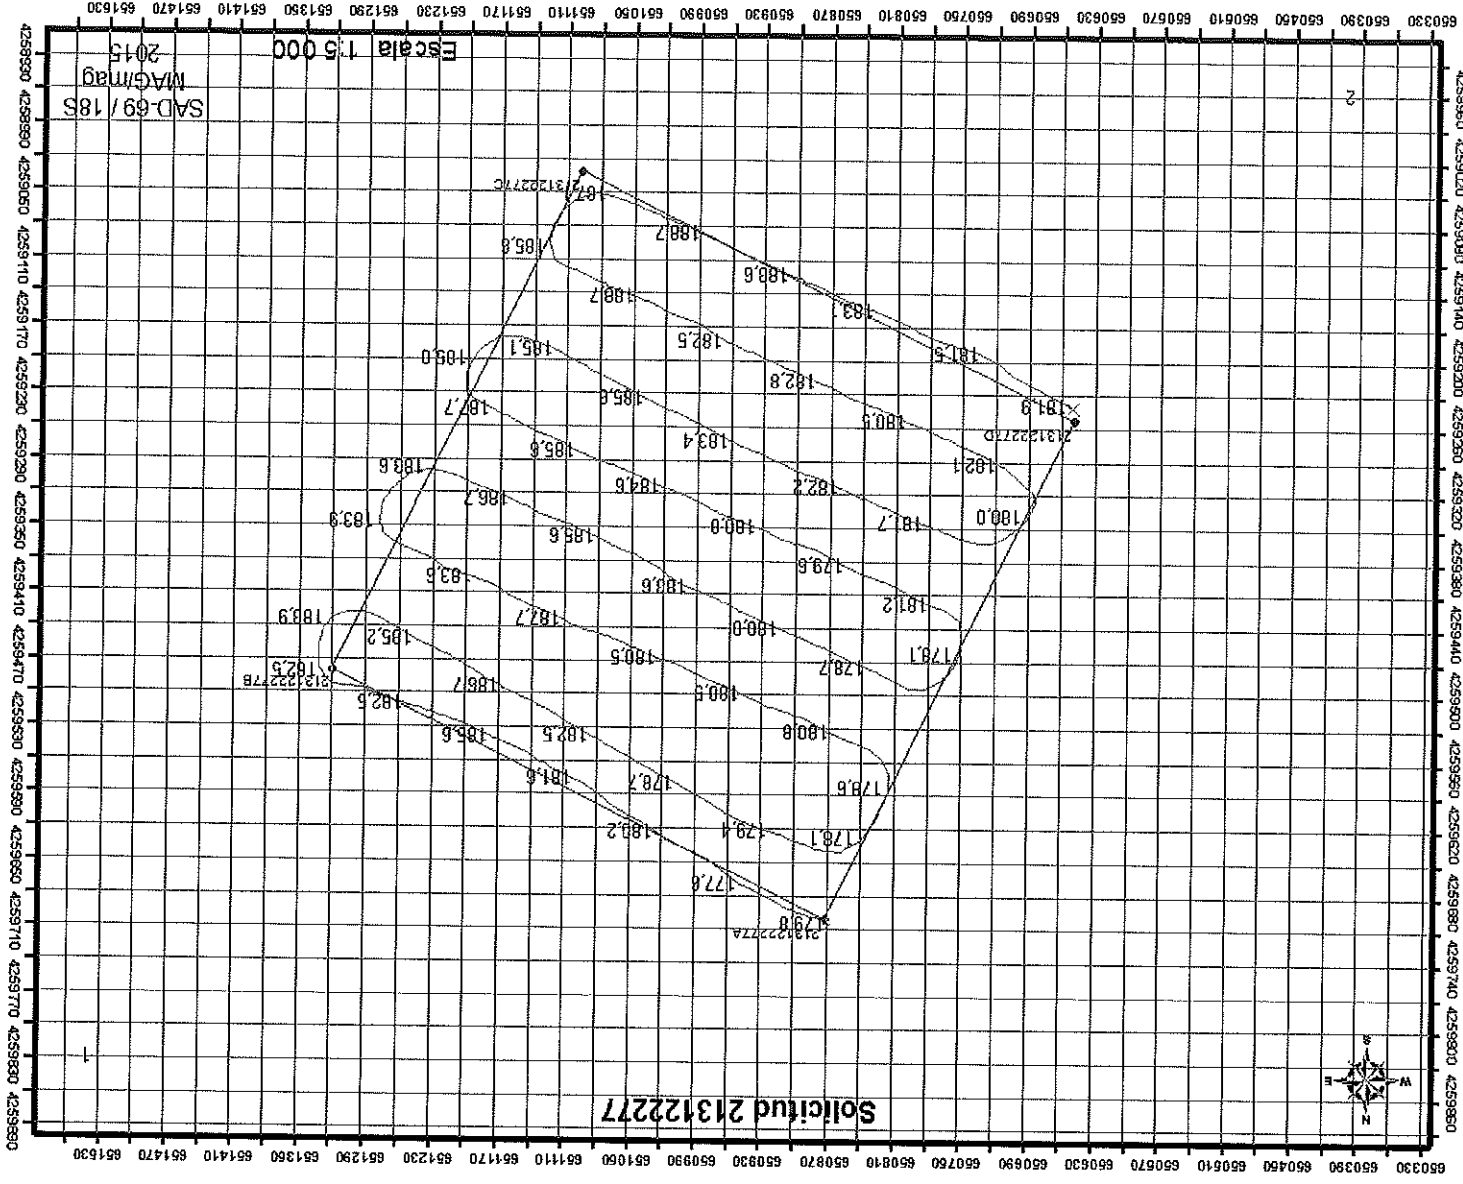

PERT 213122277
FECHA: 03-12-2015 HORA INICIO 14:50 HORA TERMINO 15:15

SOFTWARE NAME & VERSION
GPSU 5 111 (Hector Diaz Diaz)

Zona	Este	Norte	Profundidad (m)	PERT	Distancia (m)
18F	650651	4259242	181,9	213222277	
18F	650659	4259237	184,6	0	9
18F	650664	4259234	183,1	0	15
18F	650670	4259231	189,7	0	22
18F	650672	4259230	180,5	0	24
18F	650678	4259227	182,5	0	31
18F	650705	4259212	181,6	0	62
18F	650720	4259201	182,8	0	80
18F	650730	4259195	181,5	0	92
18F	650736	4259193	185,6	0	98
18F	650747	4259189	184,4	0	110
18F	650750	4259188	189,7	0	113
18F	650755	4259187	182,5	0	118
18F	650761	4259185	185,6	0	124
18F	650764	4259185	182,1	0	127
18F	650775	4259181	183,5	0	139
18F	650778	4259180	185,2	0	142
18F	650781	4259178	178,4	0	146
18F	650786	4259176	187	0	151
18F	650789	4259175	183,6	0	154
18F	650797	4259170	183,6	0	164
18F	650800	4259169	185,6	0	167
18F	650802	4259168	182,9	0	169
18F	650827	4259157	183,1	0	196
18F	650830	4259156	185,2	0	199
18F	650844	4259151	181,5	0	214
18F	650850	4259148	187,7	0	221
18F	650853	4259147	184,6	0	224
18F	650858	4259145	184,3	0	230
18F	650861	4259143	182,1	0	233
18F	650864	4259142	185,6	0	236
18F	650867	4259141	182,5	0	239
18F	650869	4259139	184,6	0	242
18F	650886	4259132	183,2	0	261
18F	650895	4259129	184,5	0	270
18F	650897	4259127	182,9	0	273
18F	650900	4259126	185,6	0	276
18F	650903	4259125	183,6	0	279
18F	650906	4259124	185,6	0	282
18F	650911	4259121	183,6	0	288
18F	650923	4259116	187,7	0	301
18F	650926	4259115	182,5	0	304
18F	650945	4259107	187,1	0	325
18F	650948	4259105	184,6	0	328
18F	650957	4259101	187,4	0	338
18F	650962	4259099	186,9	0	344
18F	650965	4259097	188,7	0	347
18F	650973	4259093	184,6	0	356
18F	650976	4259092	186,7	0	359
18F	650979	4259090	184,6	0	363
18F	650984	4259088	188,7	0	368
18F	650987	4259086	186,7	0	372
18F	651004	4259079	186,7	0	390
18F	651007	4259078	189,7	0	393
18F	651010	4259077	186,2	0	396
18F	651018	4259074	188,7	0	405
18F	651021	4259073	186,7	0	408
18F	651027	4259070	187,1	0	415
18F	651033	4259068	190,8	0	421
18F	651035	4259067	185,6	0	423
18F	651038	4259065	188,7	0	427
18F	651041	4259064	185,6	0	430
18F	651044	4259063	188,7	0	433
18F	651052	4259060	187,2	0	442
18F	651055	4259059	189,3	0	445