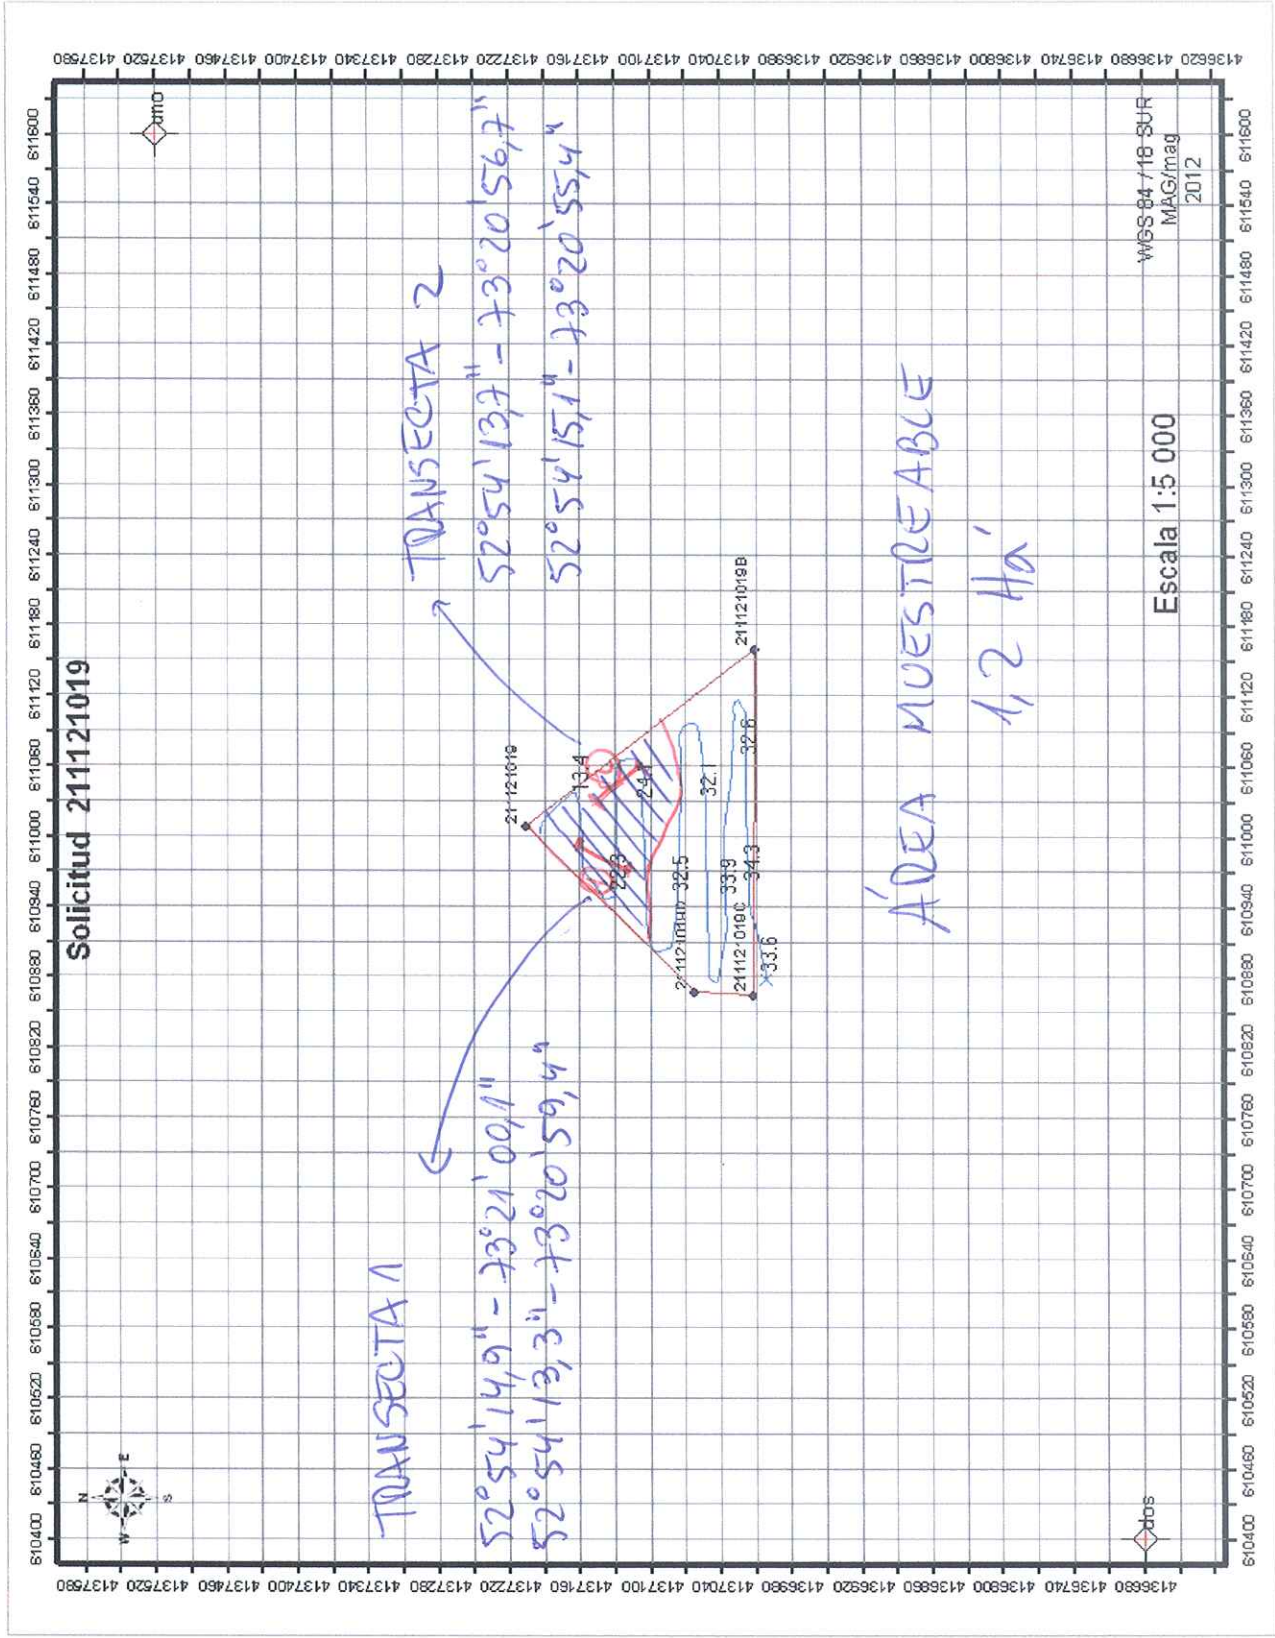

SOLICITUD 211121019

Inicio Batimetría 08:25 horas, Término Batimetría 08:55 horas, Inicio Buceo 08:58 horas, Término Buceo 09:45 horas, 30/09/2012