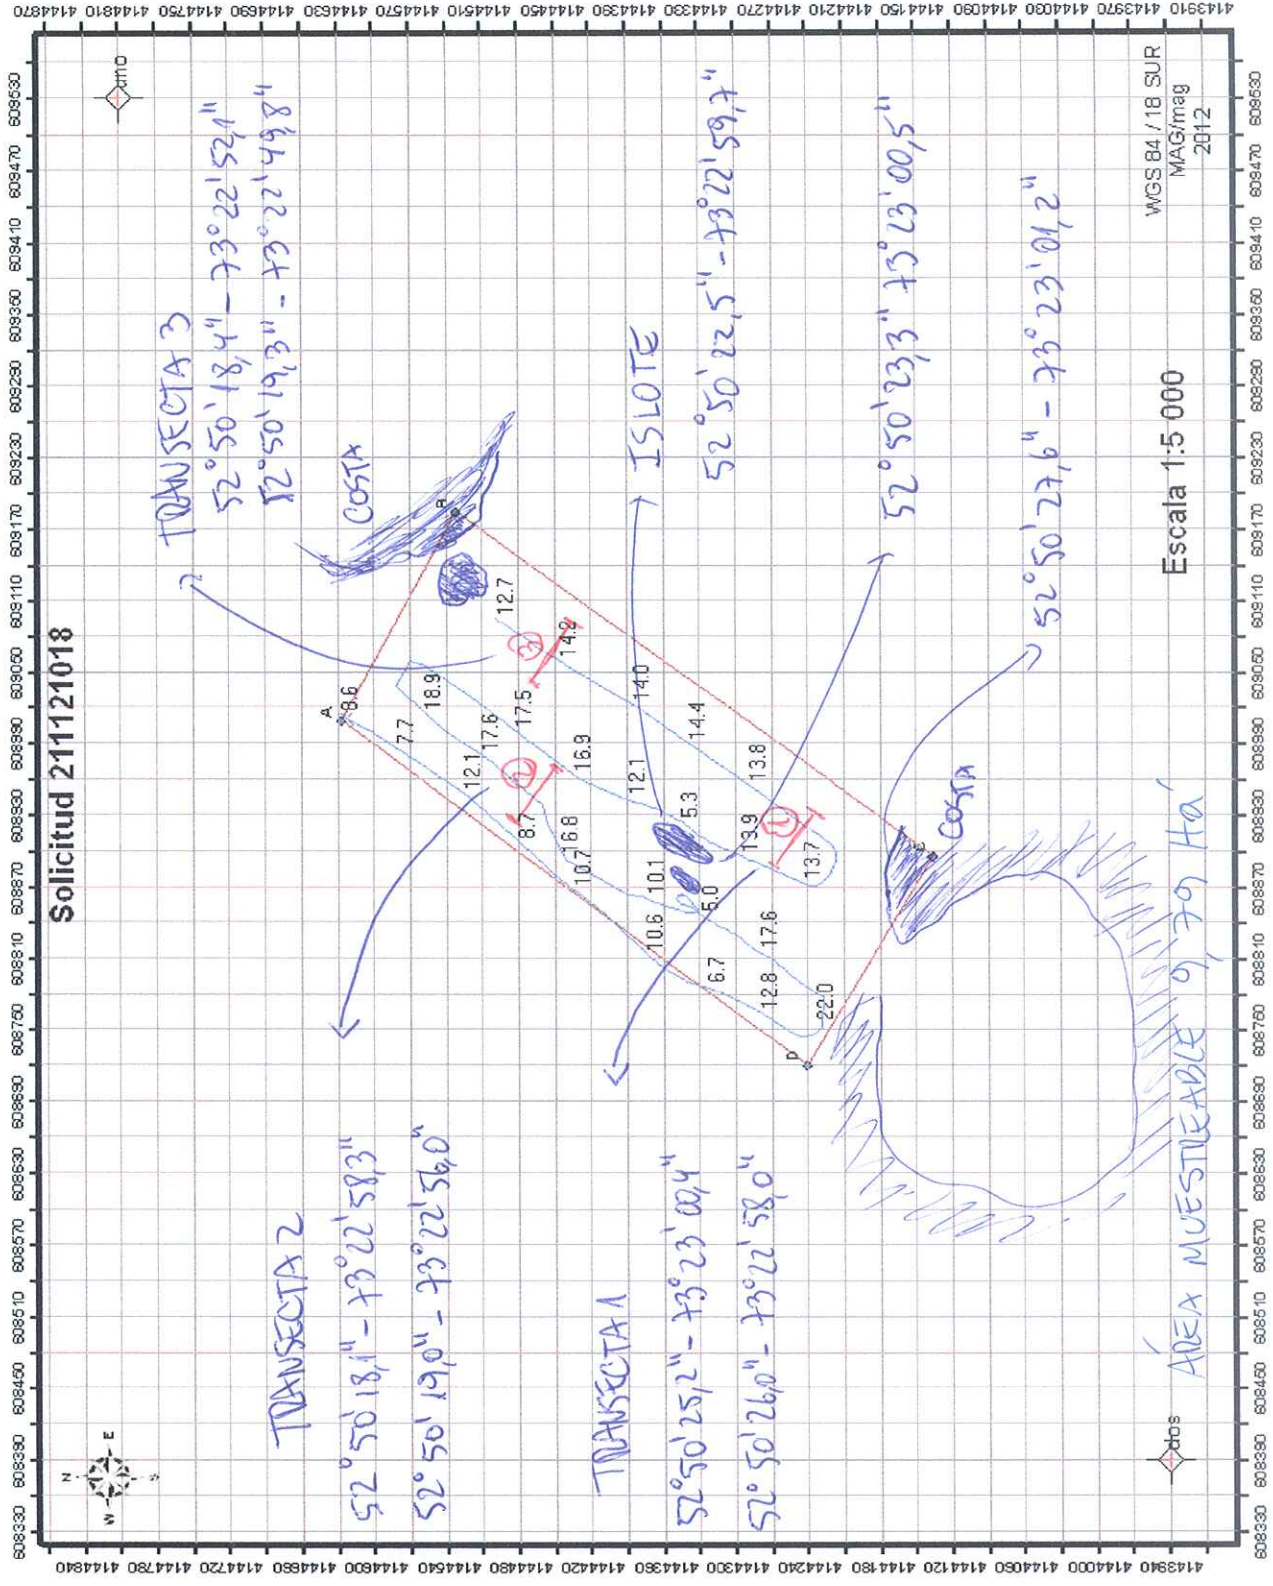

SOLICITUD 211121018

Inicio Batimetría 17:40 horas, Término Batimetría 18:27 horas, Inicio Buceo 18:05 horas, Término Buceo 19:00 horas, 30/09/2012